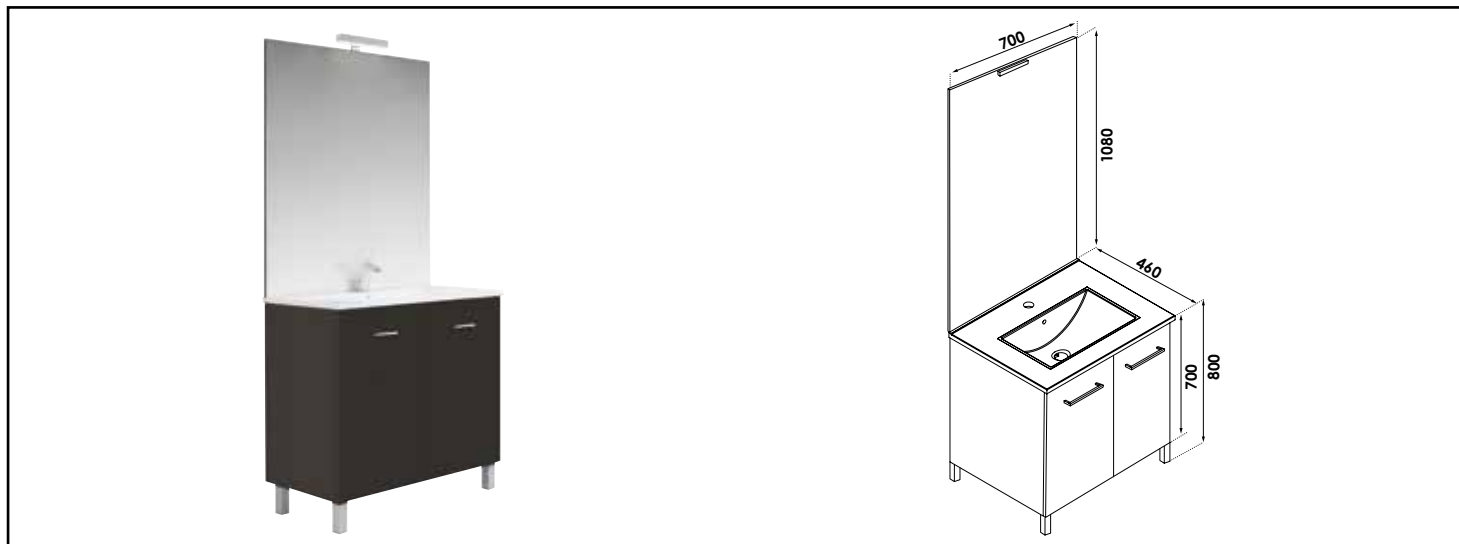

Référence : **401511583**

MEUBLE COMPLET NEW YORK AVEC MIROIR AFFL - LARG. 70 CM - COLORIS NOIR MAT

CARACTÉRISTIQUES

Meuble à suspendre finition noir mat, plan céramique blanche simple vasque intégrée avec trop plein
 Dimensions : Largeur : 70cm x Profondeur : 46cm x Hauteur : 55cm
 Corps de meuble avec vide sanitaire 8cm
 Plan céramique blanc extra-plat, épaisseur : 18mm
 Dimension de la cuve : 450x255x120mm
 Structure du caisson (façade et corps) en panneaux de particules mélaminé hydrofuge, épaisseur : 16mm
 2 portes à fermeture ralentie
 Poignées en métal, finition chromée mat
 1 miroir affleurant collé sur panneau hydrofuge de 16mm avec applique LED classe 2 IP44, hauteur : 108cm
 Accessoires en options : pieds réglables en hauteur : de 29 à 31cm
 Livré pré-monté, sans robinetterie, sans visserie de fixation murale, sans vidage
 Fabrication européenne
 Norme PEFC
 Ecotaxe en sus